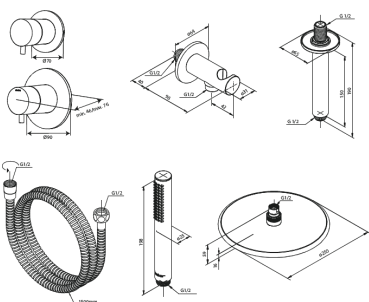

Silhouet

DS 2 indbygget brusesystem, ydre dele

Artikel nr.: 570488800
Overflade: Børstet bronze
Serie: Silhouet

VVS Nr.: 722156613
EAN Nr.: 5708516854159

UDBUDSBESKRIVELSE

FM Mattsson Denmark ApS
Hvidkærvej 48, 5250 Odense SV, CVR 56416218