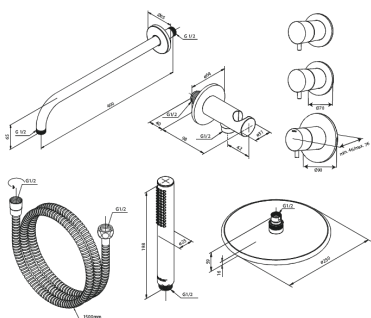

Silhouet

XS 1 indbygget brusesystem, ydre dele

Artikel nr.: 570458800
Overflade: Børstet bronze
Serie: Silhouet

VVS Nr.: 722156513
EAN Nr.: 5708516854067

UDBUDSBESKRIVELSE

FM Mattsson Denmark ApS
Hvidkærvej 48, 5250 Odense SV, CVR 56416218