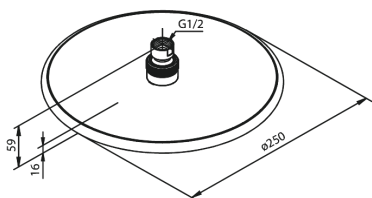

Silhouet

Hovedbruser

Artikel nr.: 766638800
Overflade: Børstet bronze
Serie: Silhouet

VVS Nr.: 736354013
EAN Nr.: 5708516854043

UDBUDSBESKRIVELSE

FM Mattsson Denmark ApS
Hvidkærvej 48, 5250 Odense SV, CVR 56416218