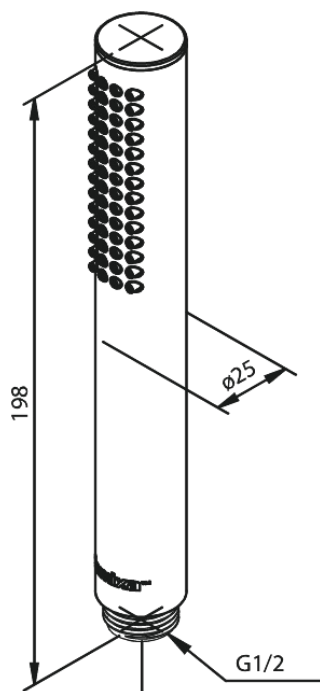

Silhouet

Håndbruser tube

Artikel nr.: 766648800
Overflade: Børstet bronze
Serie: Silhouet

VVS Nr.: 738419113
EAN Nr.: 5708516854036

UDBUDSBESKRIVELSE

FM Mattsson Denmark ApS
Hvidkærvej 48, 5250 Odense SV, CVR 56416218

Tlf.: 88 33 00 34 danmark@fmmattssongroup.com

Mere information på damixa.dk

damixa