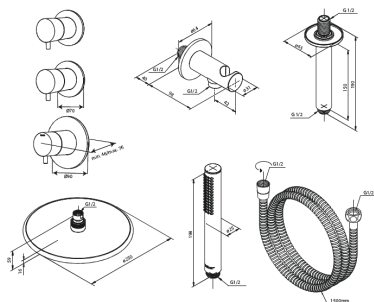

Silhouet

XS 2 indbygget brusesystem, ydre dele

Artikel nr.: 570448800
Overflade: Børstet bronze
Serie: Silhouet

VVS Nr.: 722156413
EAN Nr.: 5708516854029

UDBUDSBESKRIVELSE

FM Mattsson Denmark ApS
Hvidkærvej 48, 5250 Odense SV, CVR 56416218