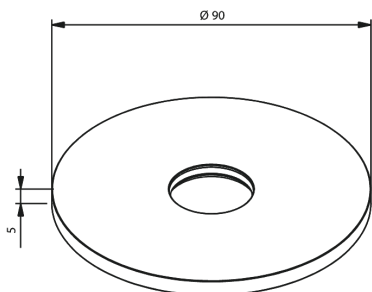

Rosette Ø90 til indbygget tud

Artikel nr.: 484620000
Overflade: Krom
Serie:

VVS Nr.: 727514804
EAN Nr.: 5708516845171

UDBUDSBESKRIVELSE

FM Mattsson Denmark ApS
Hvidkærvej 48, 5250 Odense SV, CVR 56416218

Tlf.: 88 33 00 34 danmark@fmmattssongroup.com