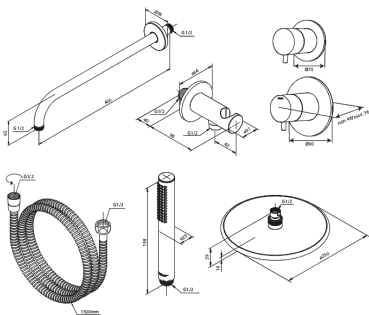

Silhouet

DS 1 indbygget brusesystem, ydre dele

Artikel nr.: 570498700
Overflade: Børstet kobber
Serie: Silhouet

VVS Nr.: 722156797
EAN Nr.: 5708516841548

UDBUDSBESKRIVELSE

FM Mattsson Denmark ApS
Hvidkærvej 48, 5250 Odense SV, CVR 56416218