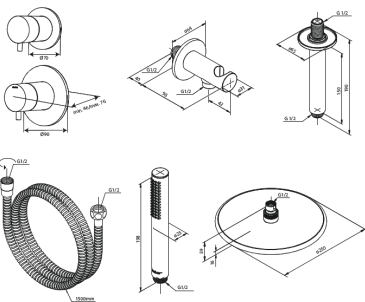

Silhouet

DS 2 indbygget brusesystem, ydre dele

Artikel nr.: 570488700
Overflade: Børstet kobber
Serie: Silhouet

VVS Nr.: 722156697
EAN Nr.: 5708516841470

UDBUDSBESKRIVELSE

FM Mattsson Denmark ApS
Hvidkærvej 48, 5250 Odense SV, CVR 56416218

Tlf.: 88 33 00 34 danmark@fmmattssongroup.com

Mere information på damixa.dk

damixa