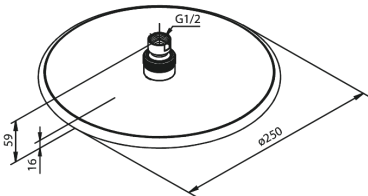

Silhouet

Hovedbruser

Artikel nr.: 766635500
Overflade: Børstet grafitgrå
Serie: Silhouet

VVS Nr.: 736354012
EAN Nr.: 5708516837558

UDBUDSBESKRIVELSE

FM Mattsson Denmark ApS
Hvidkærvej 48, 5250 Odense SV, CVR 56416218