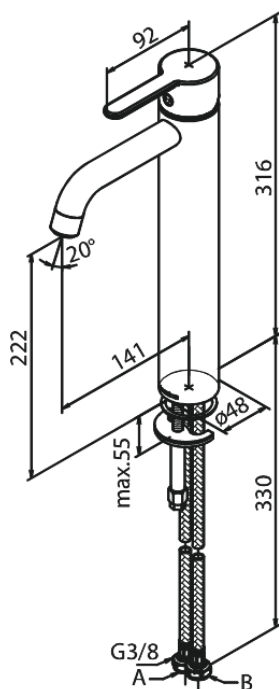

# Håndvaskarmatur - Large

Artikel nr.: 740135500  
Overflade: Børstet grafitgrå  
Serie: Silhouet

VVS Nr.: 701438712  
EAN Nr.: 5708516837299

## UDBUDSBESKRIVELSE

Armaturløsning til håndvask - bordmonteret. Armaturret skal være godkendt til salg i Danmark, og leveres med fladt vippe-greb og keramisk kartusche med anti-skoldningsfunktion og koldstartsfunction, når grebet er i midterposition.

Armaturrets fremspring skal være 141 mm, og højde til tududløb skal være 222 mm.

Armaturret skal overholde støjgruppe 1, trykgruppe 150.

Der skal være 5 års udvidet drypgaranti ved dryp ud af tuden.

FM Mattsson Denmark ApS  
Hvidkærvej 48, 5250 Odense SV, CVR 56416218