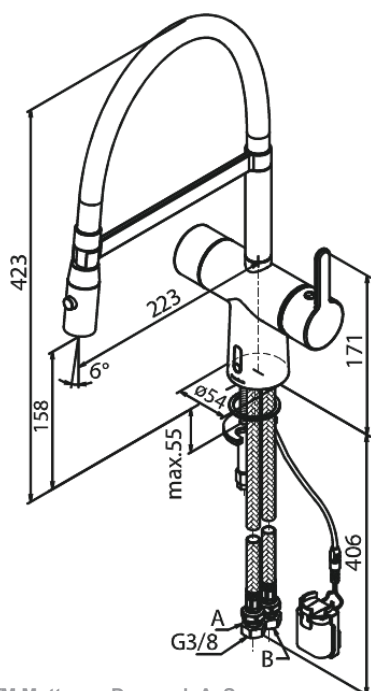

Silhouet

Touchless Pro Køkkenarmatur

Artikel nr.: 741625500
Overflade: Børstet grafitgrå
Serie: Silhouet

VVS Nr.: 709561112
EAN Nr.: 5708516837237

UDBUDSBESKRIVELSE

FM Mattsson Denmark ApS
Hvidkærvej 48, 5250 Odense SV, CVR 56416218