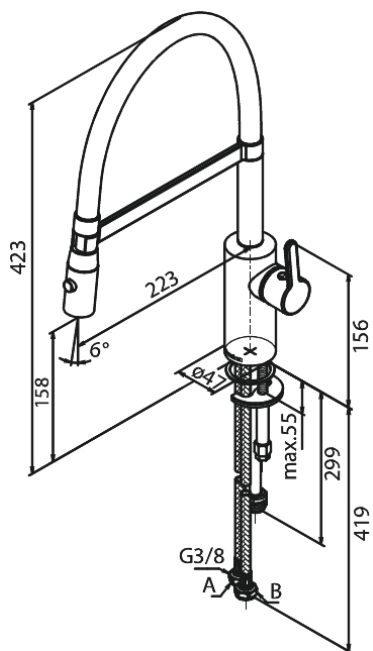

Silhouet

Pro Køkkenarmatur

Artikel nr.: 741287900
Overflade: Børstet messing
Serie: Silhouet

VVS Nr.: 705761787
EAN Nr.: 5708516832621

UDBUDSBESKRIVELSE

FM Mattsson Denmark ApS
Hvidkærvej 48, 5250 Odense SV, CVR 56416218