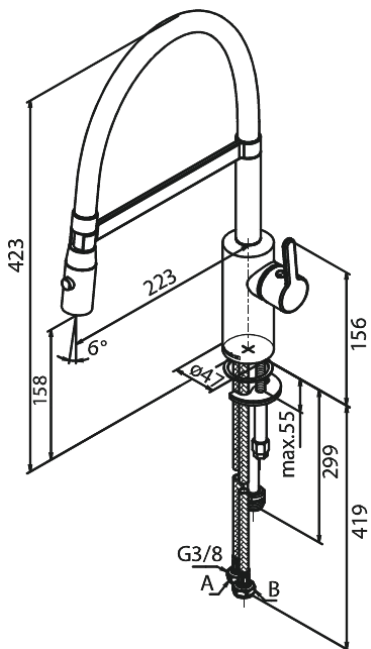

Silhouet

Pro Køkkenarmatur

Artikel nr.: 741286100
Overflade: Matsort
Serie: Silhouet

VVS Nr.: 705761711
EAN Nr.: 5708516832485

UDBUDSBESKRIVELSE

FM Mattsson Denmark ApS
Hvidkærvej 48, 5250 Odense SV, CVR 56416218

Tlf.: 88 33 00 34 danmark@fmmattssongroup.com

Mere information på damixa.dk

damixa