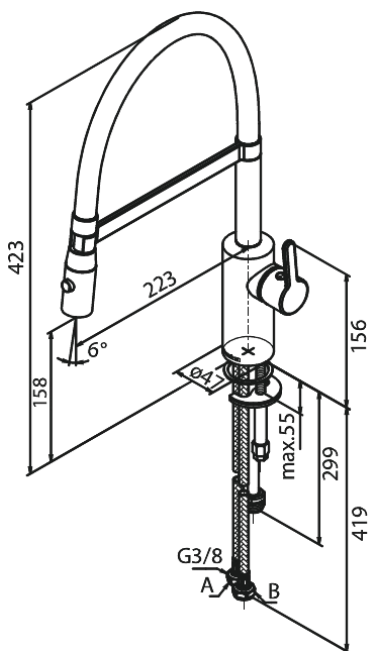

Silhouet

Pro Køkkenarmatur

Artikel nr.: 741282100
Overflade: Mathvid
Serie: Silhouet

VVS Nr.: 705761710
EAN Nr.: 5708516832607

UDBUDSBESKRIVELSE

FM Mattsson Denmark ApS
Hvidkærvej 48, 5250 Odense SV, CVR 56416218