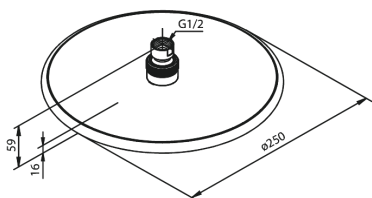

Silhouet

Hovedbruser

Artikel nr.: 766632100
Overflade: Mathvid
Serie: Silhouet

VVS Nr.: 736354010
EAN Nr.: 5708516830429

UDBUDSBESKRIVELSE

FM Mattsson Denmark ApS
Hvidkærvej 48, 5250 Odense SV, CVR 56416218