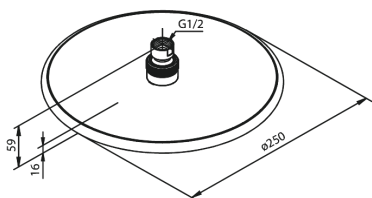

Silhouet

Hovedbruser

Artikel nr.: 766637900
Overflade: Børstet messing
Serie: Silhouet

VVS Nr.: 736354087
EAN Nr.: 5708516828006

UDBUDSBESKRIVELSE

FM Mattsson Denmark ApS
Hvidkærvej 48, 5250 Odense SV, CVR 56416218