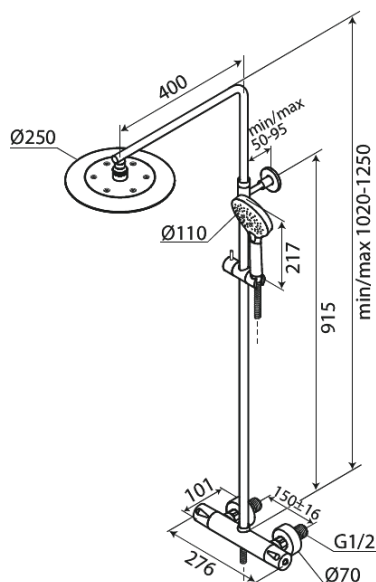

Silhouet

Brusesystem

Artikel nr.: 579546100
Overflade: Matsort
Serie: Silhouet

VVS Nr.: 722158811
EAN Nr.: 5708516824978

UDBUDSBESKRIVELSE

Brusesystem - vægmonteret

Brusesystemet skal være med Ø250 mm hovedbruser samt Ø110 håndbruser med tre indstillingsmuligheder og integreret omskifter. Slange til håndbruseren skal være 1750 mm bruserslange i metal. Frensprung fra center af brusestang til center af hovedbruser skal være 400 mm. Hovedbruser skal være med kugleled, således at brusehovedet kan vippe og vinklen på strålen dermed ændres. Funktionen sikrer at man slipper for efterdryp, ved at vippe hovedbruseren.

Brusesystemet skal være med mængdebegrænser på maks 9 l/min i hovedbruser og maks 6 l/min i håndbruser.

Armaturets bredde skal være 276 mm og være med anti-skoldning og eco-klik vandsparefunktion.

Armaturet skal overholde støjgruppe 1, trykgruppe 150.