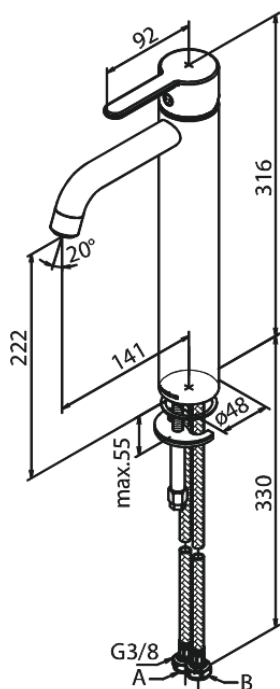

# Håndvaskarmatur - Large

Artikel nr.: 740137700  
Overflade: Poleret messing  
Serie: Silhouet

VVS Nr.: 701438785  
EAN Nr.: 5708516824510

## UDBUDSBESKRIVELSE

Armaturl ved håndvask - bordmonteret.  
Armaturret skal være godkendt til salg i Danmark, og leveres med fladt vippe-greb og keramisk kartusche med anti-skoldningsfunktion og koldstartsfunktion, når grebet er i midterposition.

Armaturret leveres med rubclean-perlator med vandmængdebegrænser (maks 6 l/min). Indmad i armaturet skal være lavet i fødevarer-godkendte materialer, keramisk pakning og tilgang nedefra gennem fleksible tilslutnings-sluger med rustfri nippel.

Armaturrets fremspring skal være 141 mm, og højde til tududløb skal være 222 mm.

Armaturret skal overholde støjgruppe 1, trykgruppe 150.

Der skal være 5 års udvidet drypgaranti ved dryp ud af tuden.

FM Mattsson Denmark ApS  
Hvidkærvej 48, 5250 Odense SV, CVR 56416218