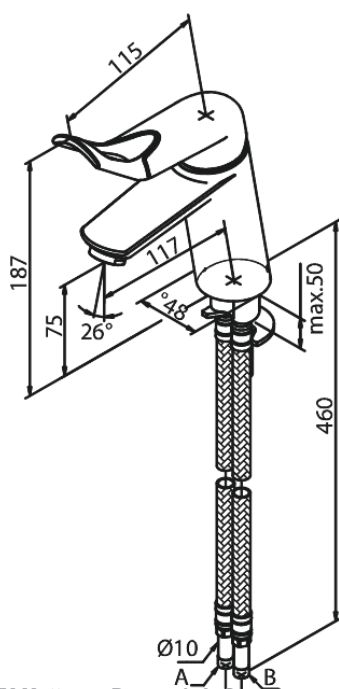

Clover Easy

Håndvaskarmatur med care-greb

Artikel nr.: 608677400
Overflade: Krom/Sort
Serie: Clover Easy

VVS Nr.: 701450604
EAN Nr.: 5708516739982

UDBUDSBESKRIVELSE

FM Mattsson Denmark ApS
Hvidkærvej 48, 5250 Odense SV, CVR 56416218