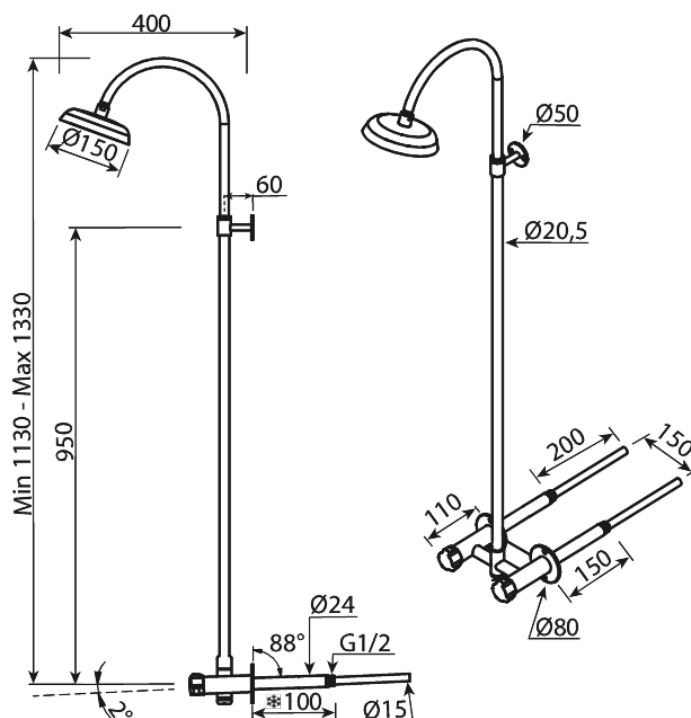

# Udendørsbruser vægmonteret varm/kold 150- 300mm

**Artikel nr.:** 897814725  
**Overflade:** Cloudy steel  
**Serie:** Outdoor

**VVS Nr.:** 743424212  
**EAN Nr.:** 5708516855279

## Standard egenskaber:

- Justerbar indstilling af højde
- Installationsvenligt design
- Varm/kold tilslutning
- Komfortabel stråle ved lavt tryk
- 150 mm hovedbruser
- Keramiske ventiler
- Skabt til nordisk klima
- Vægtykkelse 150-300mm
- Integreret installation
- Leveres med matchende skruer