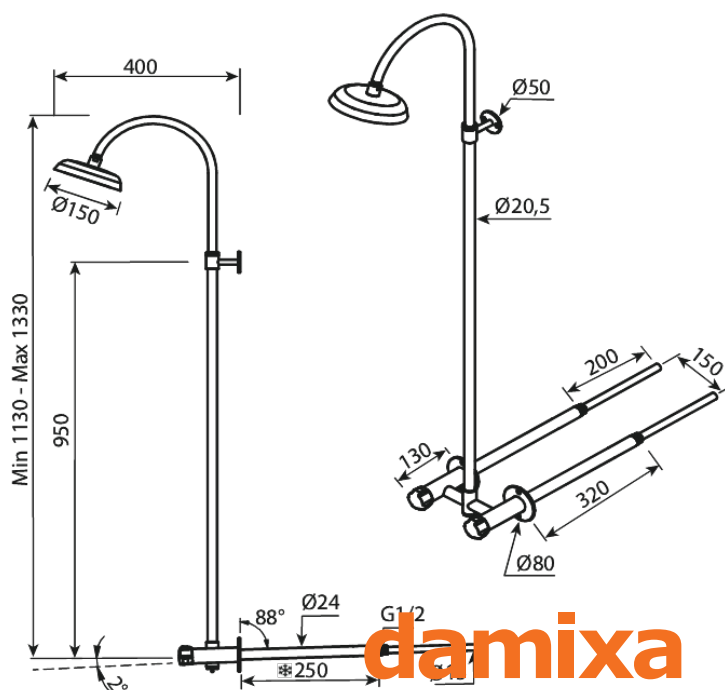

Unikke egenskaber

FM Mattsson Denmark ApS
Hvidkærvej 48, 5250 Odense SV, CVR 56416218

Tlf.: 88 33 00 34 danmark@fmmattssongroup.com

Mere information på damixa.dk

damixa