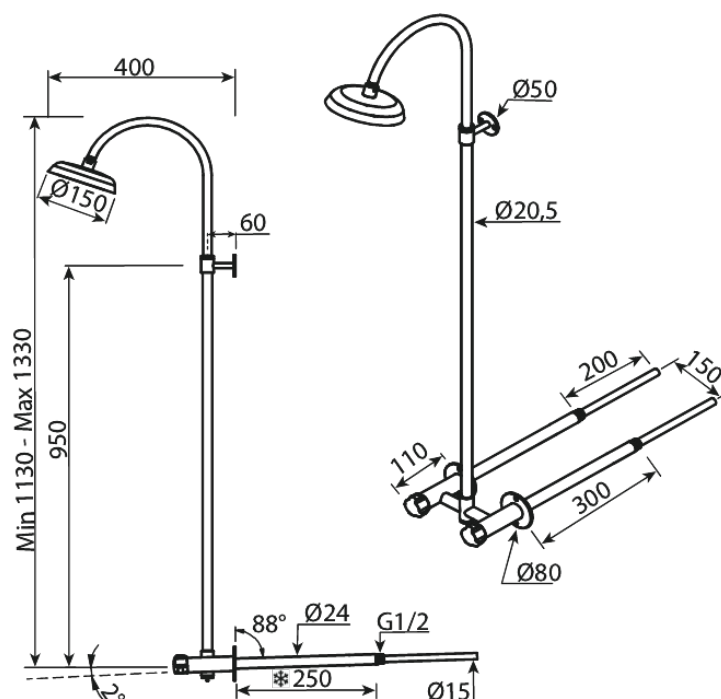

Outdoor

Udendørsbruser vægmonteret varm/kold 300- 450mm

Artikel nr.: 897806425
Overflade: Midnight black
Serie: Outdoor

VVS Nr.: 743424231
EAN Nr.: 5708516855262

Standard egenskaber:

Justerbar indstilling af højde
Installationsvenligt design
Varm/kold tilslutning
Komfortabel stråle ved lavt tryk
150 mm hovedbruser
Keramiske ventiler
Skabt til nordisk klima
Vægtykkelse 300-450mm
Integreret installation
Leveres med matchende skruer