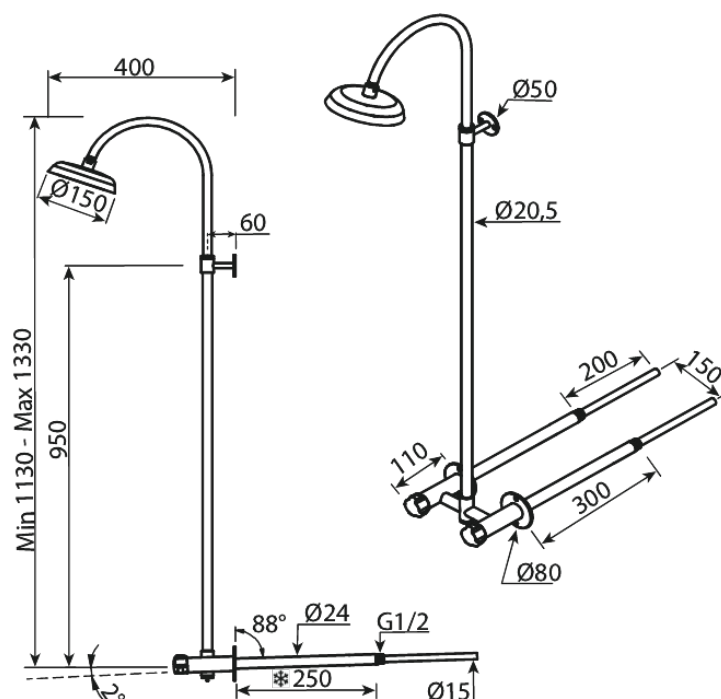

Outdoor

Udendørsbruser vægmonteret varm/kold 300- 450mm

Artikel nr.: 897804725
Overflade: Cloudy steel
Serie: Outdoor

VVS Nr.: 743424232
EAN Nr.: 5708516855255

Standard egenskaber:

- Justerbar indstilling af højde
- Installationsvenligt design
- Varm/kold tilslutning
- Komfortabel stråle ved lavt tryk
- 150 mm hovedbruser
- Keramiske ventiler
- Skabt til nordisk klima
- Vægtykkelse 300-450mm
- Integreret installation
- Leveres med matchende skruer