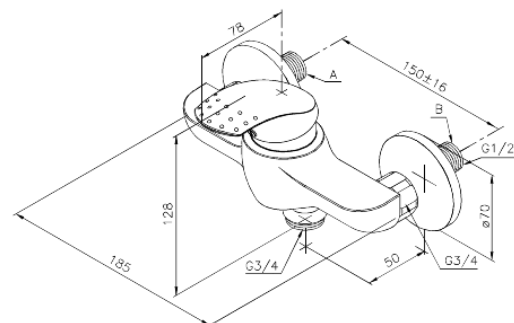

FM Mattsson Denmark ApS
Hvidkærvej 48, 5250 Odense SV, CVR 56416218

Tlf.: 88 33 00 34 danmark@fmmattssongroup.com

Mere information på damixa.dk

damixa