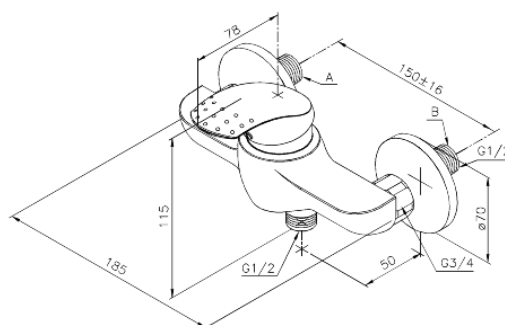

FM Mattsson Denmark ApS
Hvidkærvej 48, 5250 Odense SV, CVR 56416218

Tlf.: 88 33 00 34 danmark@fmmattssongroup.com

Mere information på damixa.dk

damixa