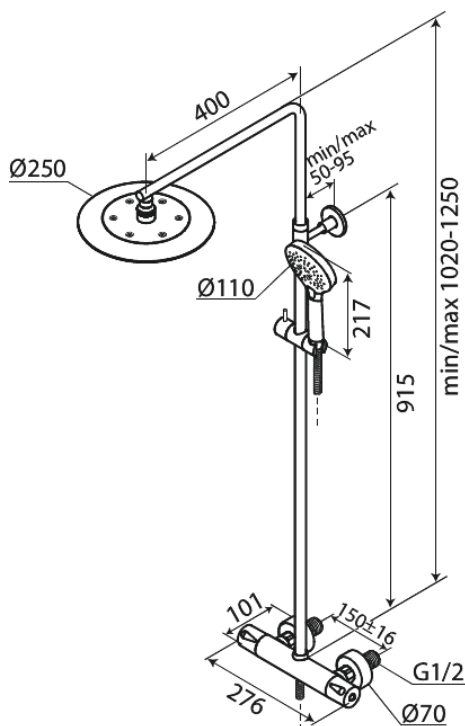

Unikke egenskaber

FM Mattsson Denmark ApS
Hvidkærvej 48, 5250 Odense SV, CVR 56416218

Tlf.: 88 33 00 34 danmark@fmmattssongroup.com

Mere information på damixa.dk

damixa