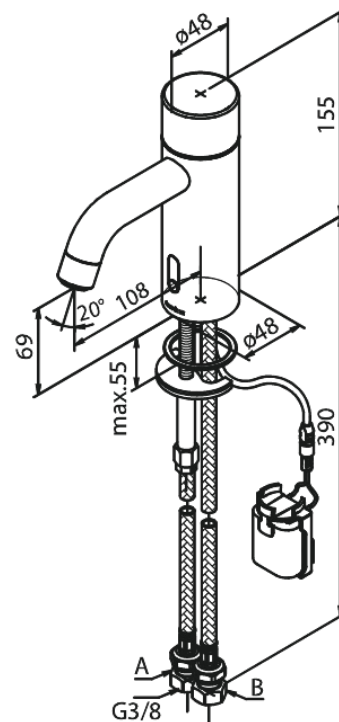

Unikke egenskaber

FM Mattsson Denmark ApS
Hvidkærvej 48, 5250 Odense SV, CVR 56416218

Tlf.: 88 33 00 34 danmark@fmmattssongroup.com

Mere information på damixa.dk

damixa