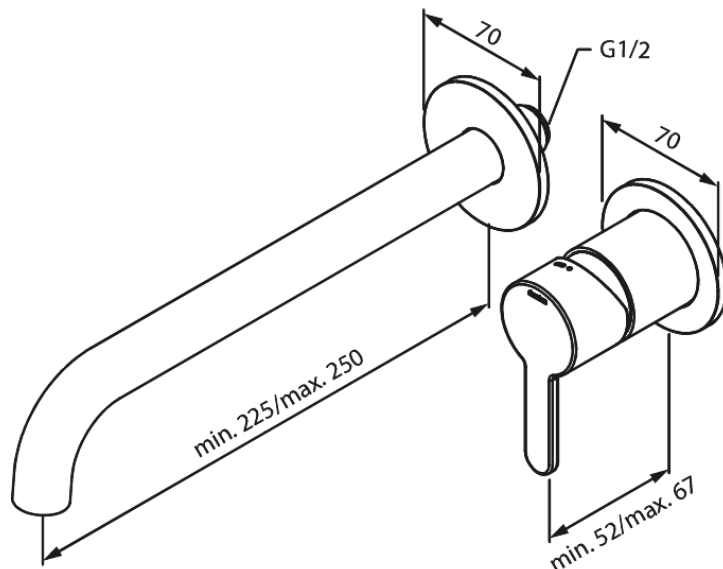

FM Mattsson Denmark ApS
Hvidkærvej 48, 5250 Odense SV, CVR 56416218

Tlf.: 88 33 00 34 danmark@fmmattssongroup.com

Mere information på damixa.dk

damixa