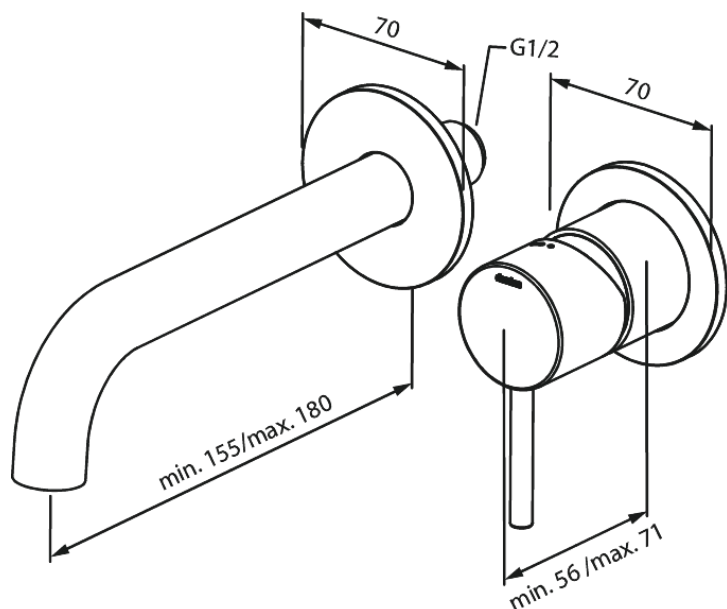

Unikke egenskaber

FM Mattsson Denmark ApS
Hvidkærvej 48, 5250 Odense SV, CVR 56416218

Tlf.: 88 33 00 34 danmark@fmmattssongroup.com

Mere information på damixa.dk

damixa