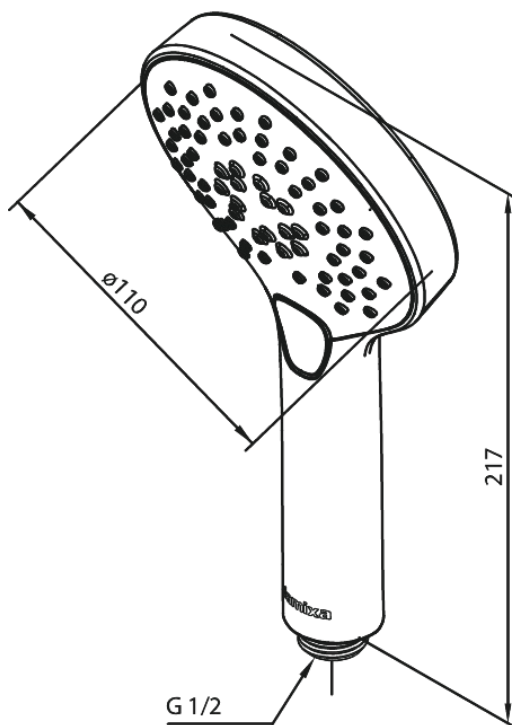

Unikke egenskaber

FM Mattsson Denmark ApS
Hvidkærvej 48, 5250 Odense SV, CVR 56416218

Tlf.: 88 33 00 34 danmark@fmmattssongroup.com

Mere information på damixa.dk

damixa