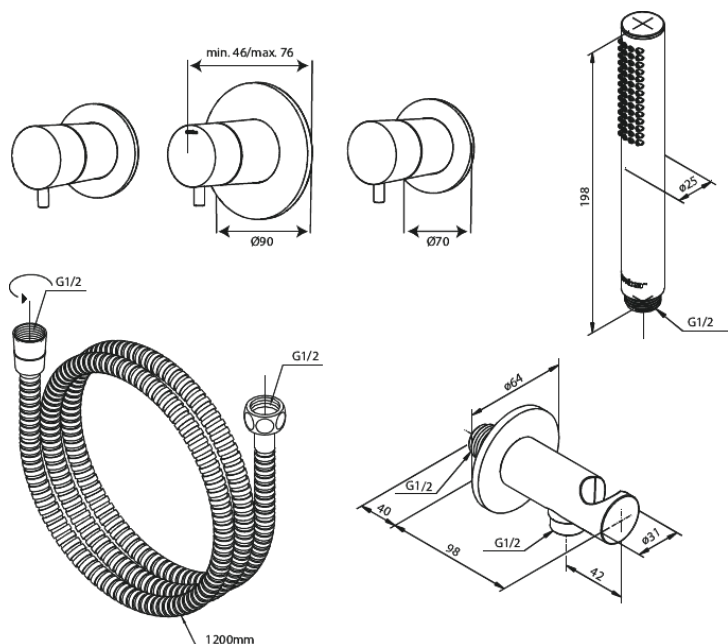

Unikke egenskaber

FM Mattsson Denmark ApS
Hvidkærvej 48, 5250 Odense SV, CVR 56416218

Tlf.: 88 33 00 34 danmark@fmmattssongroup.com

Mere information på damixa.dk

damixa