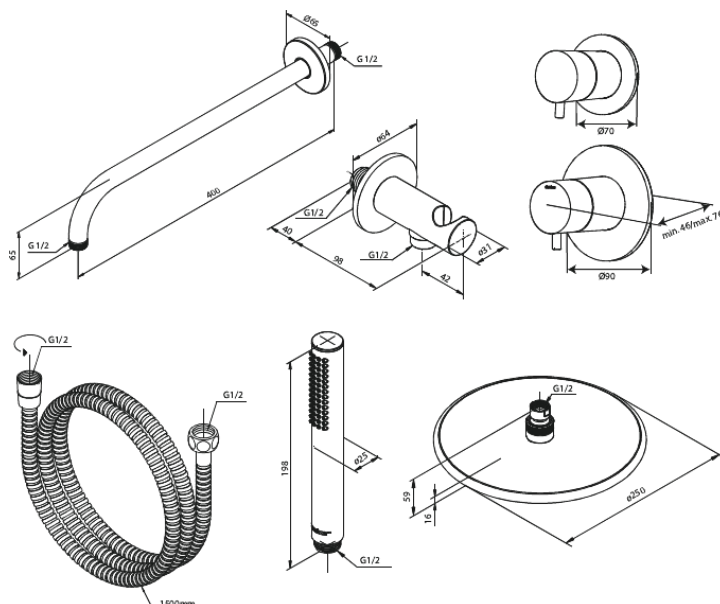

Silhouet

DS 1 indbygget brusesystem, ydre dele

Artikel nr.: 570498800
Overflade: Børstet bronze
Serie: Silhouet

VVS Nr.: 722156713
EAN Nr.: 5708516854166

Standard egenskaber:

Dæklade og håndtag i metal
Inkl. 250 mm hovedbruser, håndbruser og slange
Hovedbruser max. 9 l/m / Håndbruser max. 9 l/m
(v/ 300kpa)
Indbygningsdybde (min. 75mm - max. 105mm)

Unikke egenskaber

FM Mattsson Denmark ApS
Hvidkærvej 48, 5250 Odense SV, CVR 56416218

Tlf.: 88 33 00 34 danmark@fmmattssongroup.com

Mere information på damixa.dk

damixa