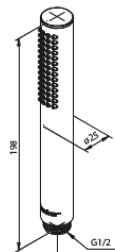

Unikke egenskaber

FM Mattsson Denmark ApS
Hvidkærvej 48, 5250 Odense SV, CVR 56416218

Tlf.: 88 33 00 34 danmark@fmmattssongroup.com

Mere information på damixa.dk

damixa