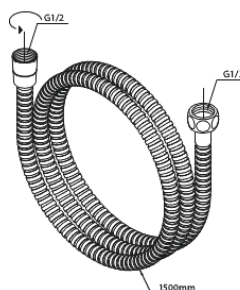

Unikke egenskaber

FM Mattsson Denmark ApS
Hvidkærvej 48, 5250 Odense SV, CVR 56416218

Tlf.: 88 33 00 34 danmark@fmmattssongroup.com

Mere information på damixa.dk

damixa