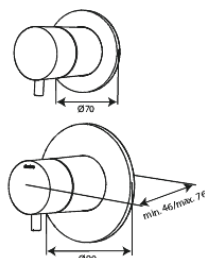

Unikke egenskaber

FM Mattsson Denmark ApS
Hvidkærvej 48, 5250 Odense SV, CVR 56416218

Tlf.: 88 33 00 34 danmark@fmmattssongroup.com

Mere information på damixa.dk

damixa