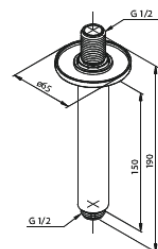

Unikke egenskaber

FM Mattsson Denmark ApS
Hvidkærvej 48, 5250 Odense SV, CVR 56416218

Tlf.: 88 33 00 34 danmark@fmmattssongroup.com

Mere information på damixa.dk

damixa