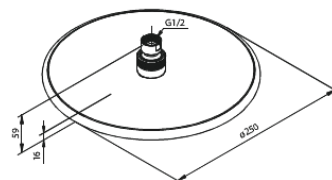

Unikke egenskaber

FM Mattsson Denmark ApS
Hvidkærvej 48, 5250 Odense SV, CVR 56416218

Tlf.: 88 33 00 34 danmark@fmmattssongroup.com

Mere information på damixa.dk

damixa