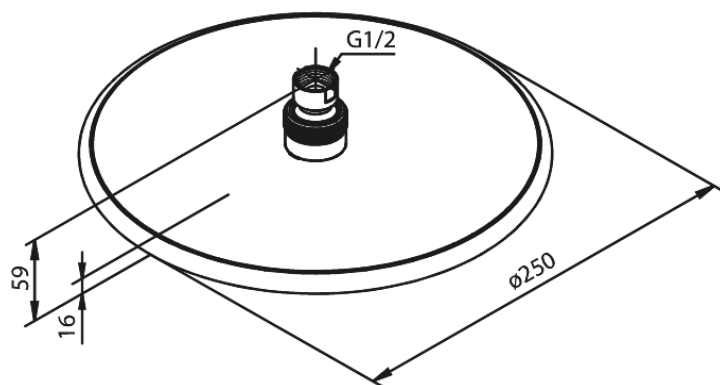

Silhouet

Hovedbruser

Artikel nr.: 766638800
Overflade: Børstet bronze
Serie: Silhouet

VVS Nr.: 736354013
EAN Nr.: 5708516854043

Standard egenskaber:

Vandforbrug max.9 l/m (v/ 300kpa)
Ø250mm

Unikke egenskaber