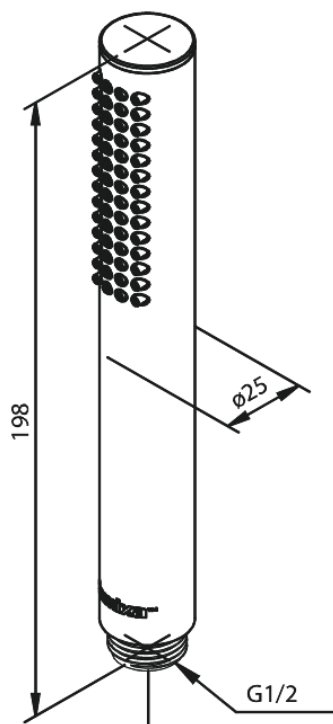

Unikke egenskaber

FM Mattsson Denmark ApS
Hvidkærvej 48, 5250 Odense SV, CVR 56416218

Tlf.: 88 33 00 34 danmark@fmmattssongroup.com

Mere information på damixa.dk

damixa