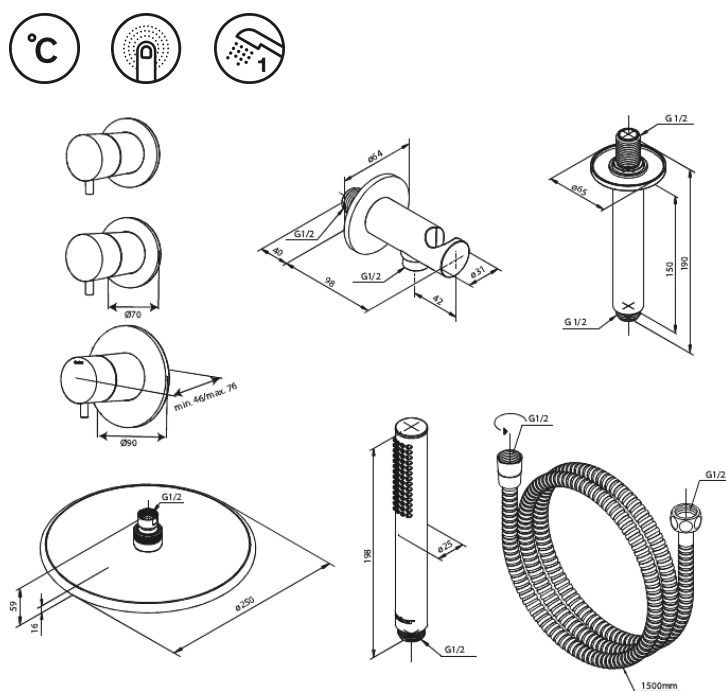

Silhouet

XS 2 indbygget brusesystem, ydre dele

Artikel nr.: 570448800
Overflade: Børstet bronze
Serie: Silhouet

VVS Nr.: 722156413
EAN Nr.: 5708516854029

Standard egenskaber:

Dækplade og håndtag i metal
Inkl. 250 mm hovedbruser, håndbruser og slange
Hovedbruser max. 9 l/m / Håndbruser max. 9 l/m
(v/ 300kpa)

Unikke egenskaber

FM Mattsson Denmark ApS
Hvidkærvej 48, 5250 Odense SV, CVR 56416218

Tlf.: 88 33 00 34 danmark@fmmattssongroup.com

Mere information på damixa.dk

damixa