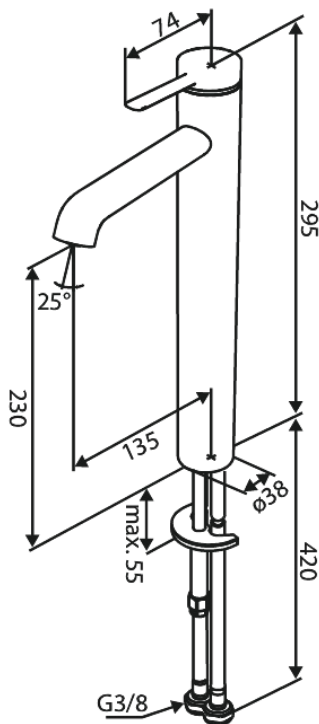

Unikke egenskaber

FM Mattsson Denmark ApS
Hvidkærvej 48, 5250 Odense SV, CVR 56416218

Tlf.: 88 33 00 34 danmark@fmmattssongroup.com

Mere information på damixa.dk

damixa