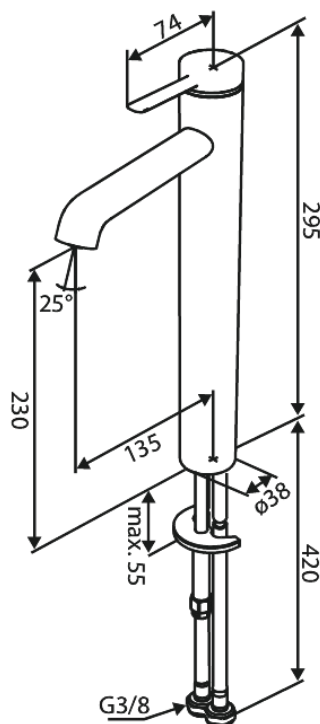

Unikke egenskaber

FM Mattsson Denmark ApS
Hvidkærvej 48, 5250 Odense SV, CVR 56416218

Tlf.: 88 33 00 34 danmark@fmmattssongroup.com

Mere information på damixa.dk

damixa