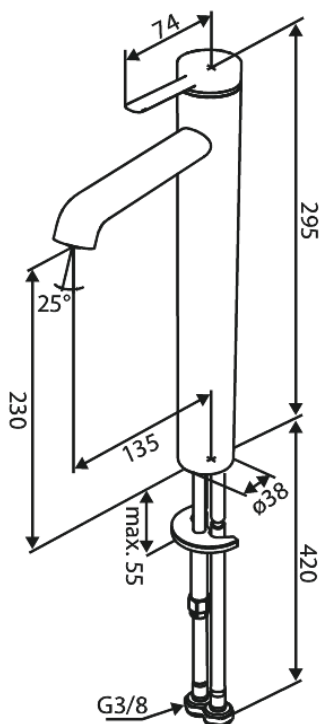

Unikke egenskaber

FM Mattsson Denmark ApS
Hvidkærvej 48, 5250 Odense SV, CVR 56416218

Tlf.: 88 33 00 34 danmark@fmmattssongroup.com

Mere information på damixa.dk

damixa