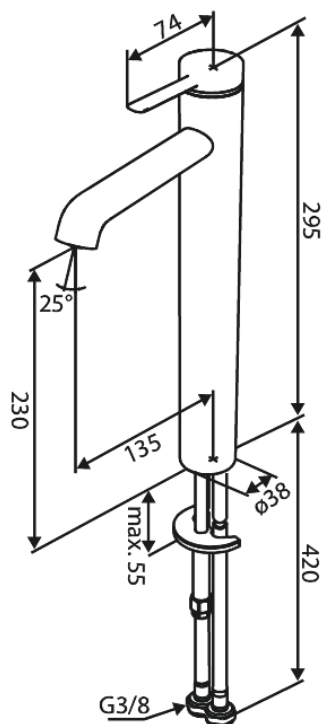

Unikke egenskaber

FM Mattsson Denmark ApS
Hvidkærvej 48, 5250 Odense SV, CVR 56416218

Tlf.: 88 33 00 34 danmark@fmmattssongroup.com

Mere information på damixa.dk

damixa