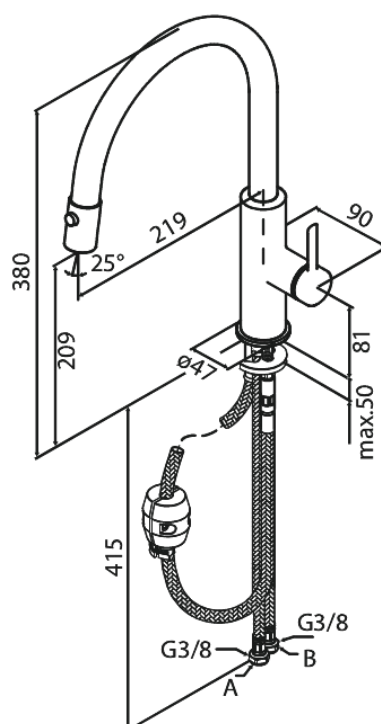

Unikke egenskaber

FM Mattsson Denmark ApS
Hvidkærvej 48, 5250 Odense SV, CVR 56416218

Tlf.: 88 33 00 34 danmark@fmmattssongroup.com

Mere information på damixa.dk

damixa