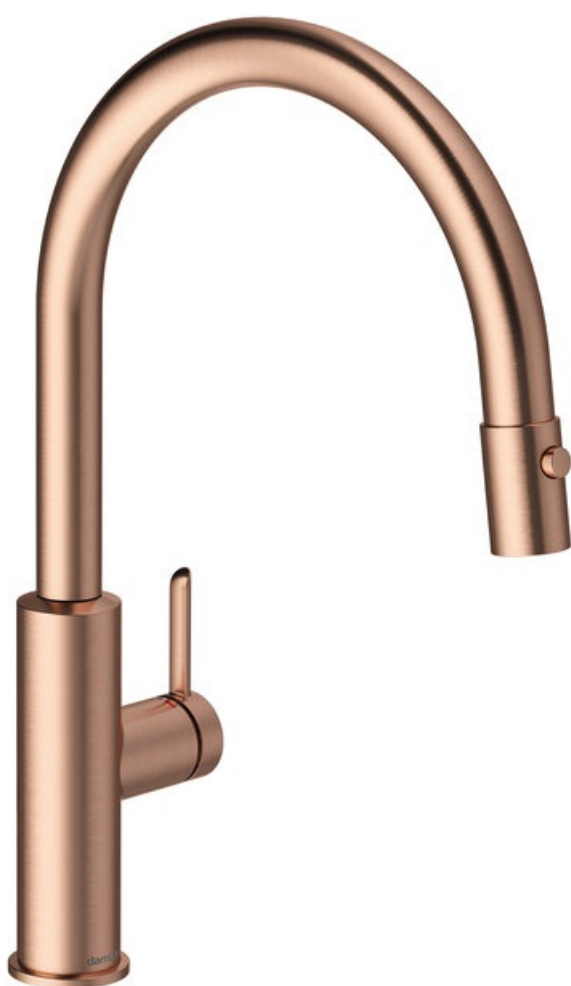

Iris

Køkkenarmatur med udtræk

Artikel nr.: 911208735
Overflade: Børstet kobber
Serie: Iris

VVS Nr.: 705737197
EAN Nr.: 5708516850731

Standard egenskaber:

Svingtud med 120° svingbegrænsning
Keramisk kartusche
Kold-starts funktion
Vandforbrug max.6 l/m (v/ 300kpa)