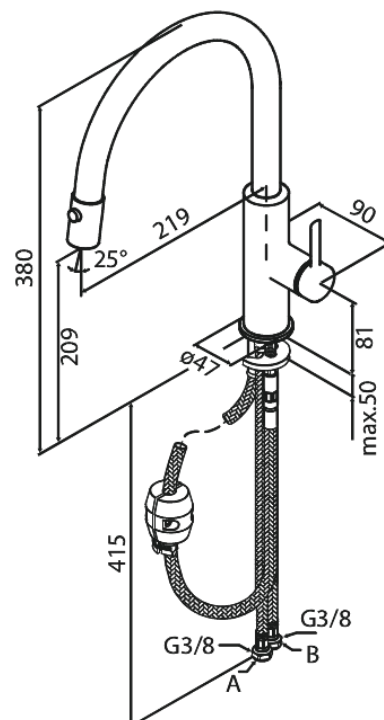

Unikke egenskaber

FM Mattsson Denmark ApS
Hvidkærvej 48, 5250 Odense SV, CVR 56416218

Tlf.: 88 33 00 34 danmark@fmmattssongroup.com

Mere information på damixa.dk

damixa