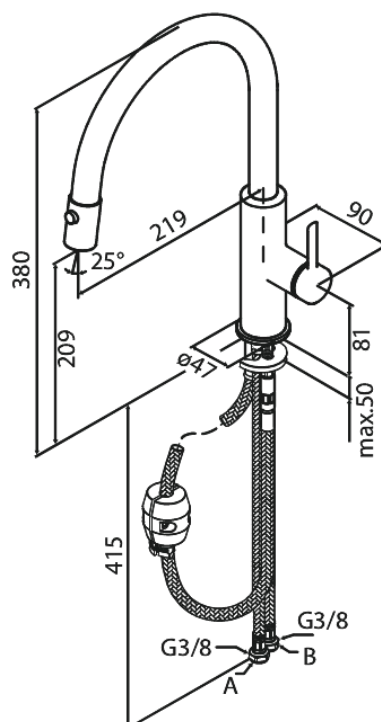

Unikke egenskaber

FM Mattsson Denmark ApS
Hvidkærvej 48, 5250 Odense SV, CVR 56416218

Tlf.: 88 33 00 34 danmark@fmmattssongroup.com

Mere information på damixa.dk

damixa