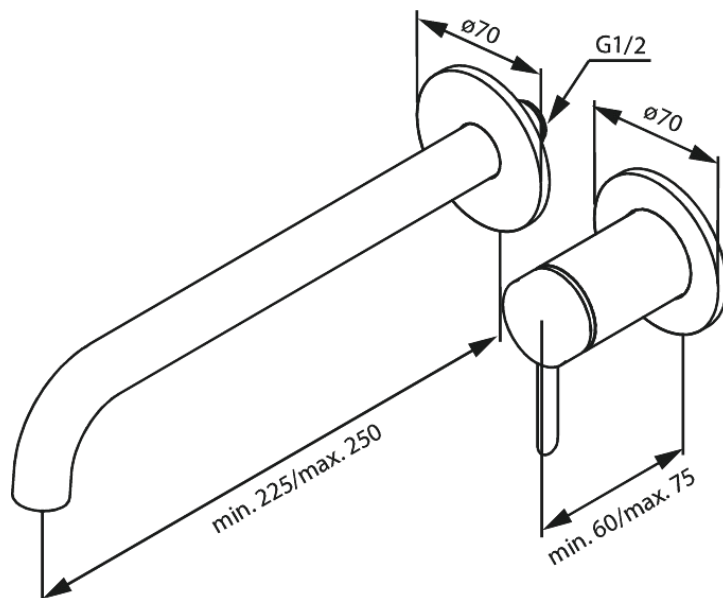

Unikke egenskaber

FM Mattsson Denmark ApS
Hvidkærvej 48, 5250 Odense SV, CVR 56416218

Tlf.: 88 33 00 34 danmark@fmmattssongroup.com

Mere information på damixa.dk

damixa