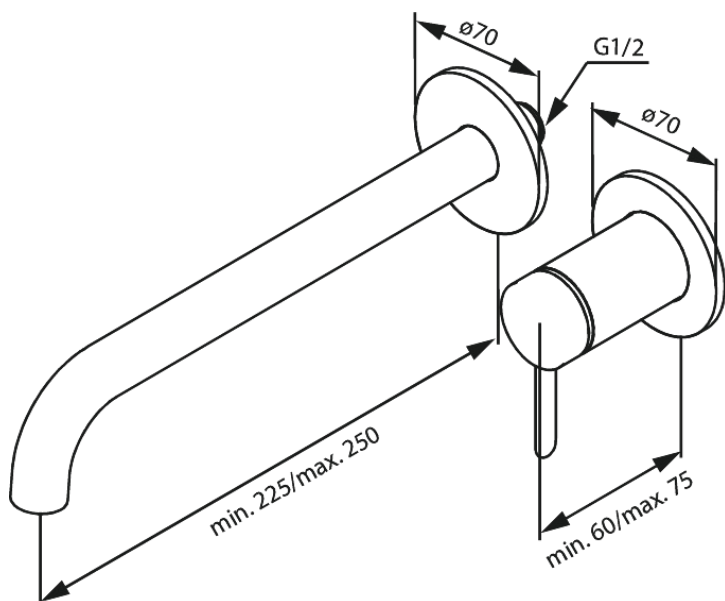

Håndvask til indbygning (250 mm)

Artikel nr.: 916168825
Overflade: Børstet bronze
Serie:

VVS Nr.: 702525313
EAN Nr.: 5708516847342

Standard egenskaber:

Keramisk kartusche
Dækplade og håndtag i metal

Unikke egenskaber