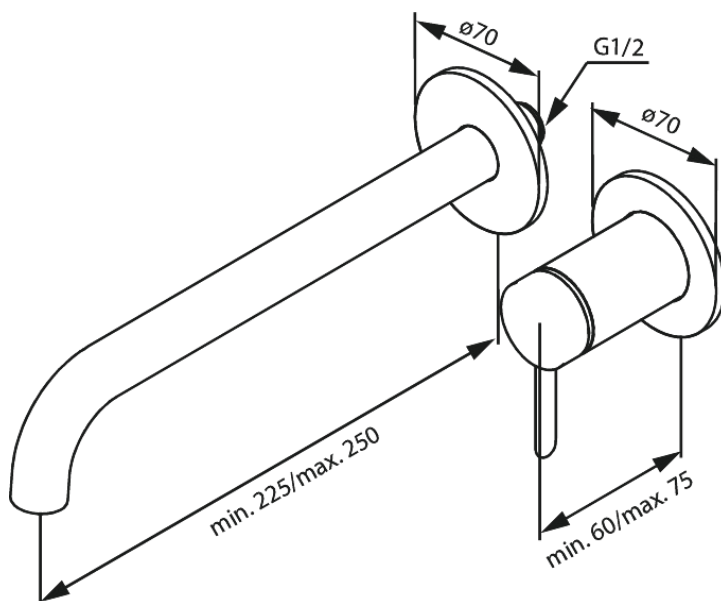

Unikke egenskaber

FM Mattsson Denmark ApS
Hvidkærvej 48, 5250 Odense SV, CVR 56416218

Tlf.: 88 33 00 34 danmark@fmmattssongroup.com

Mere information på damixa.dk

damixa