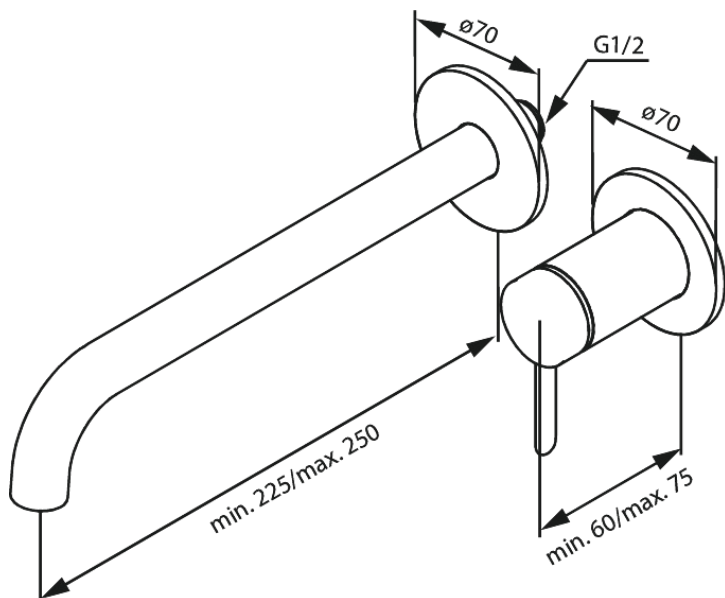

Unikke egenskaber

FM Mattsson Denmark ApS
Hvidkærvej 48, 5250 Odense SV, CVR 56416218

Tlf.: 88 33 00 34 danmark@fmmattssongroup.com

Mere information på damixa.dk

damixa