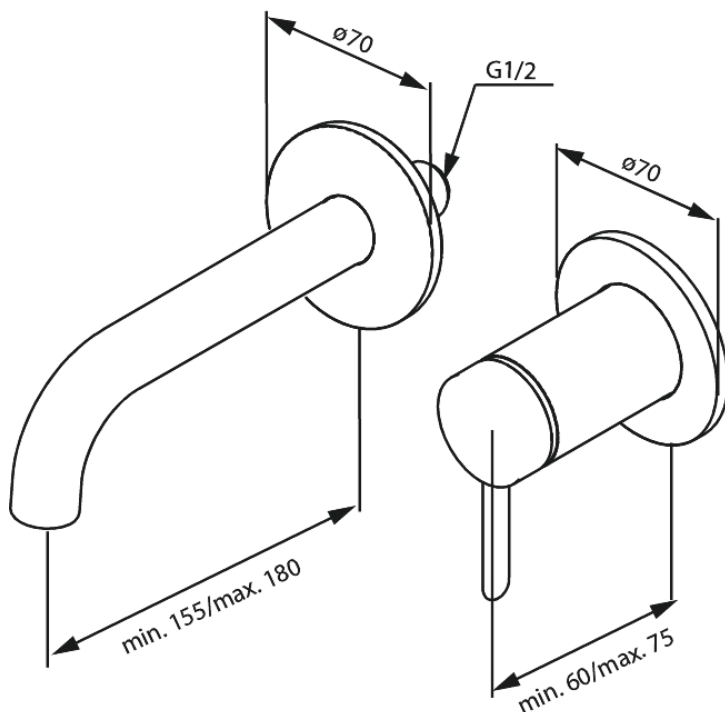

Unikke egenskaber

FM Mattsson Denmark ApS
Hvidkærvej 48, 5250 Odense SV, CVR 56416218

Tlf.: 88 33 00 34 danmark@fmmattssongroup.com

Mere information på damixa.dk

damixa