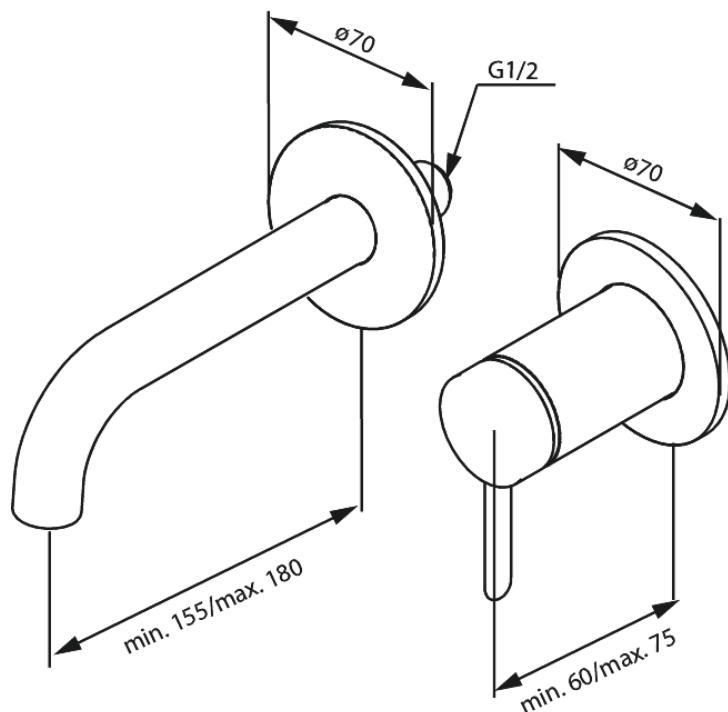

Unikke egenskaber

FM Mattsson Denmark ApS
Hvidkærvej 48, 5250 Odense SV, CVR 56416218

Tlf.: 88 33 00 34 danmark@fmmattssongroup.com

Mere information på damixa.dk

damixa