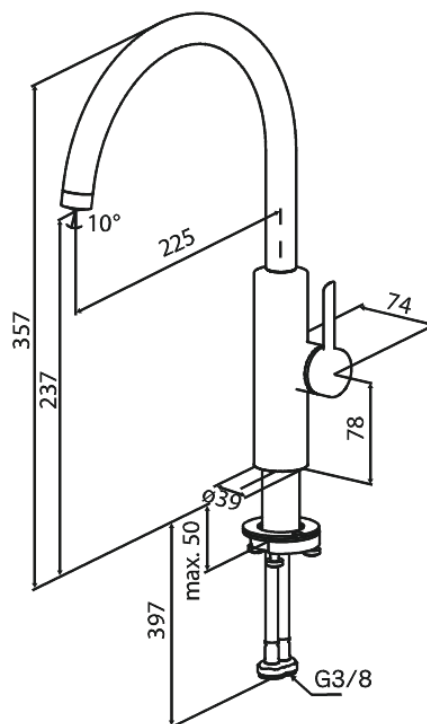

Unikke egenskaber

FM Mattsson Denmark ApS
Hvidkærvej 48, 5250 Odense SV, CVR 56416218

Tlf.: 88 33 00 34 danmark@fmmattssongroup.com

Mere information på damixa.dk

damixa