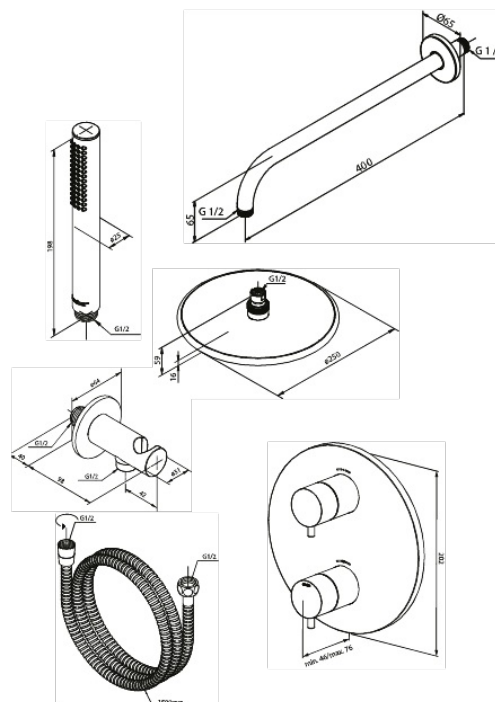

Silhouet

HS1 indbygget brusesystem, ydre dele

Artikel nr.: 571886100
Overflade: Matsort
Serie: Silhouet

VVS Nr.: 722152111
EAN Nr.: 5708516846772

Standard egenskaber:

Kontraventiler
Dækplade og håndtag i metal
Keramiske dele
Hovedbruser max. 9 l/m / Håndbruser max. 9 l/m
(v/ 300kpa)

Unikke egenskaber

FM Mattsson Denmark ApS
Hvidkærvej 48, 5250 Odense SV, CVR 56416218

Tlf.: 88 33 00 34 danmark@fmmattssongroup.com

Mere information på damixa.dk

damixa